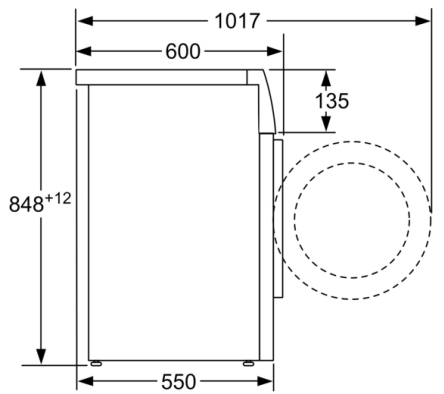

Technische specificaties:

- Onderbouwbaar onder 85 cm nishoogte
- Afmeting apparaat (H x B): 84.8 cm x 59.8 cm
- Diepte apparaat: 55.0 cm
- Diepte apparaat incl. deur: 60.0 cm
- Diepte apparaat met geopende deur: 101.7 cm

Serie 4, Wasmachine, voorlader, 7 kg, 1400 rpm
WAN28096NL

Afmeting in mm

Afmeting in mm