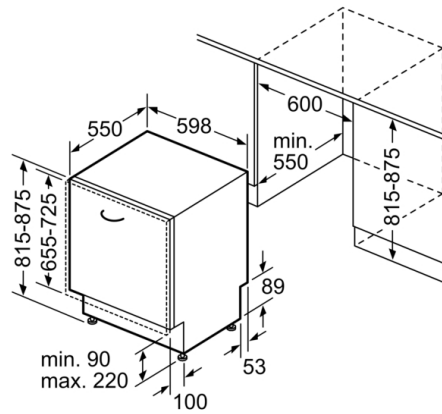

Technische Data

Energieklasse: C
Energieverbruik voor 100 cycli ecoprogramma's: 74 kWh
Maximale aantal plaatsinstellingen: 13
Het waterverbruik van de ecoprogramma's in liters per cyclus: 9,5 l
Programmaduur: 4:35 h
Akoestische geluidsemissies: 44 dB(A) re 1 pW
Akoestische geluidsemissieklasse: B
Uitvoering: Inbouw
Hoogte van afneembaar bovenblad: 0 mm
Afmetingen van het apparaat h(min/max)xhxd: 815 x 598 x 550 mm
Inbouwafmetingen (hxbxd): 815-875 x 600 x 550 mm
Diepte met 90° geopende deur: 1150 mm
In hoogte verstelbare pootjes: Ja - alle vanaf voorzijde
Maximaal instelbare hoogte: 60 mm
Verstelbare sokkel: Horizontaal en verticaal
Nettogewicht: 36,6 kg
Brutogewicht: 38,5 kg
Aansluitwaarde: 2400 W
Minimale smeltveiligheid: 10 A
Spanning: 220-240 V
Frequentie: 50; 60 Hz
Lengte elektriciteitsnoer: 175,0 cm
Type stekker: Schuko-/Gardy. met aarding
Lengte toevoerslang: 165 cm
Lengte afvoerslang: 190 cm
EAN-code: 4242005255702
Type installatie: Volledig geïntegreerd

Toebehoren:

- Zelfreinigende zeef met 3-voudig filtersysteem
- Dampbeschermingsplaat
- Houder voor kleine onderdelen (3x)
- Trechter voor zout

Technische specificaties:

- Afmetingen (hxbxd): 81.5 x 59.8 x 55 cm
- Materiaal kuip: roestvrij staal

* De diverse garantiemogelijkheden zijn te vinden op de garantiepagina.

**Serie 4, Volledig geïntegreerde vaatwasser,
60 cm
SMV4EBX00N**

Afmeting in mm

A stopcontact
() Waarde met verlengingsset

Afmeting in mm