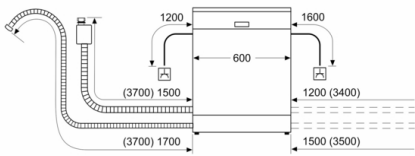

Technische Data

Energieklasse: C
Energieverbruik voor 100 cycli ecoprogramma's: 74 kWh
Maximale aantal plaatsinstellingen: 13
Het waterverbruik van de ecoprogramma's in liters per cyclus: 9,5 l
Programmaduur: 4:35 h
Akoestische geluidsemissies: 44 dB(A) re 1 pW
Akoestische geluidsemissieklasse: B
Uitvoering: Inbouw
Hoogte van afneembaar bovenblad: 0 mm
Afmetingen van het apparaat h(min/max)xhxd: 815 x 598 x 550 mm
Inbouwafmetingen (hxbxd): 815-875 x 600 x 550 mm
Diepte met 90° geopende deur: 1150 mm
In hoogte verstelbare pootjes: Ja - alle vanaf voorzijde
Maximaal instelbare hoogte: 60 mm
Verstelbare sokkel: Horizontaal en verticaal
Nettogewicht: 36,6 kg
Brutogewicht: 38,5 kg
Aansluitwaarde: 2400 W
Minimale smeltveiligheid: 10 A
Spanning: 220-240 V
Frequentie: 50; 60 Hz
Lengte elektriciteitsnoer: 175,0 cm
Type stekker: Schuko-/Gardy. met aarding
Lengte toevoerslang: 165 cm
Lengte afvoerslang: 190 cm
EAN-code: 4242005255702
Type installatie: Volledig geïntegreerd

Toebehoren:

- Zelfreinigende zeef met 3-voudig filtersysteem
- Dampbeschermingsplaat
- Houder voor kleine onderdelen (3x)
- Trechter voor zout

Technische specificaties:

- Afmetingen (hxbxd): 81.5 x 59.8 x 55 cm
- Materiaal kuip: roestvrij staal

¹ Schaal van energie-efficiëntieclassen van A tot G

² Energieverbruik in kWh per 100 cycli (in programma Eco 50 °C)

³ Waterverbruik in liters per cyclus (in programma Eco 50 °C)

⁴ Duur van het programma Eco 50 °C

* De diverse garantiemogelijkheden zijn te vinden op de garantiepagina.

**Serie 4, Volledig geïntegreerde vaatwasser,
60 cm
SMV4EBX00N**

Afmeting in mm

A stopcontact
() Waarde met verlengingsset

Afmeting in mm